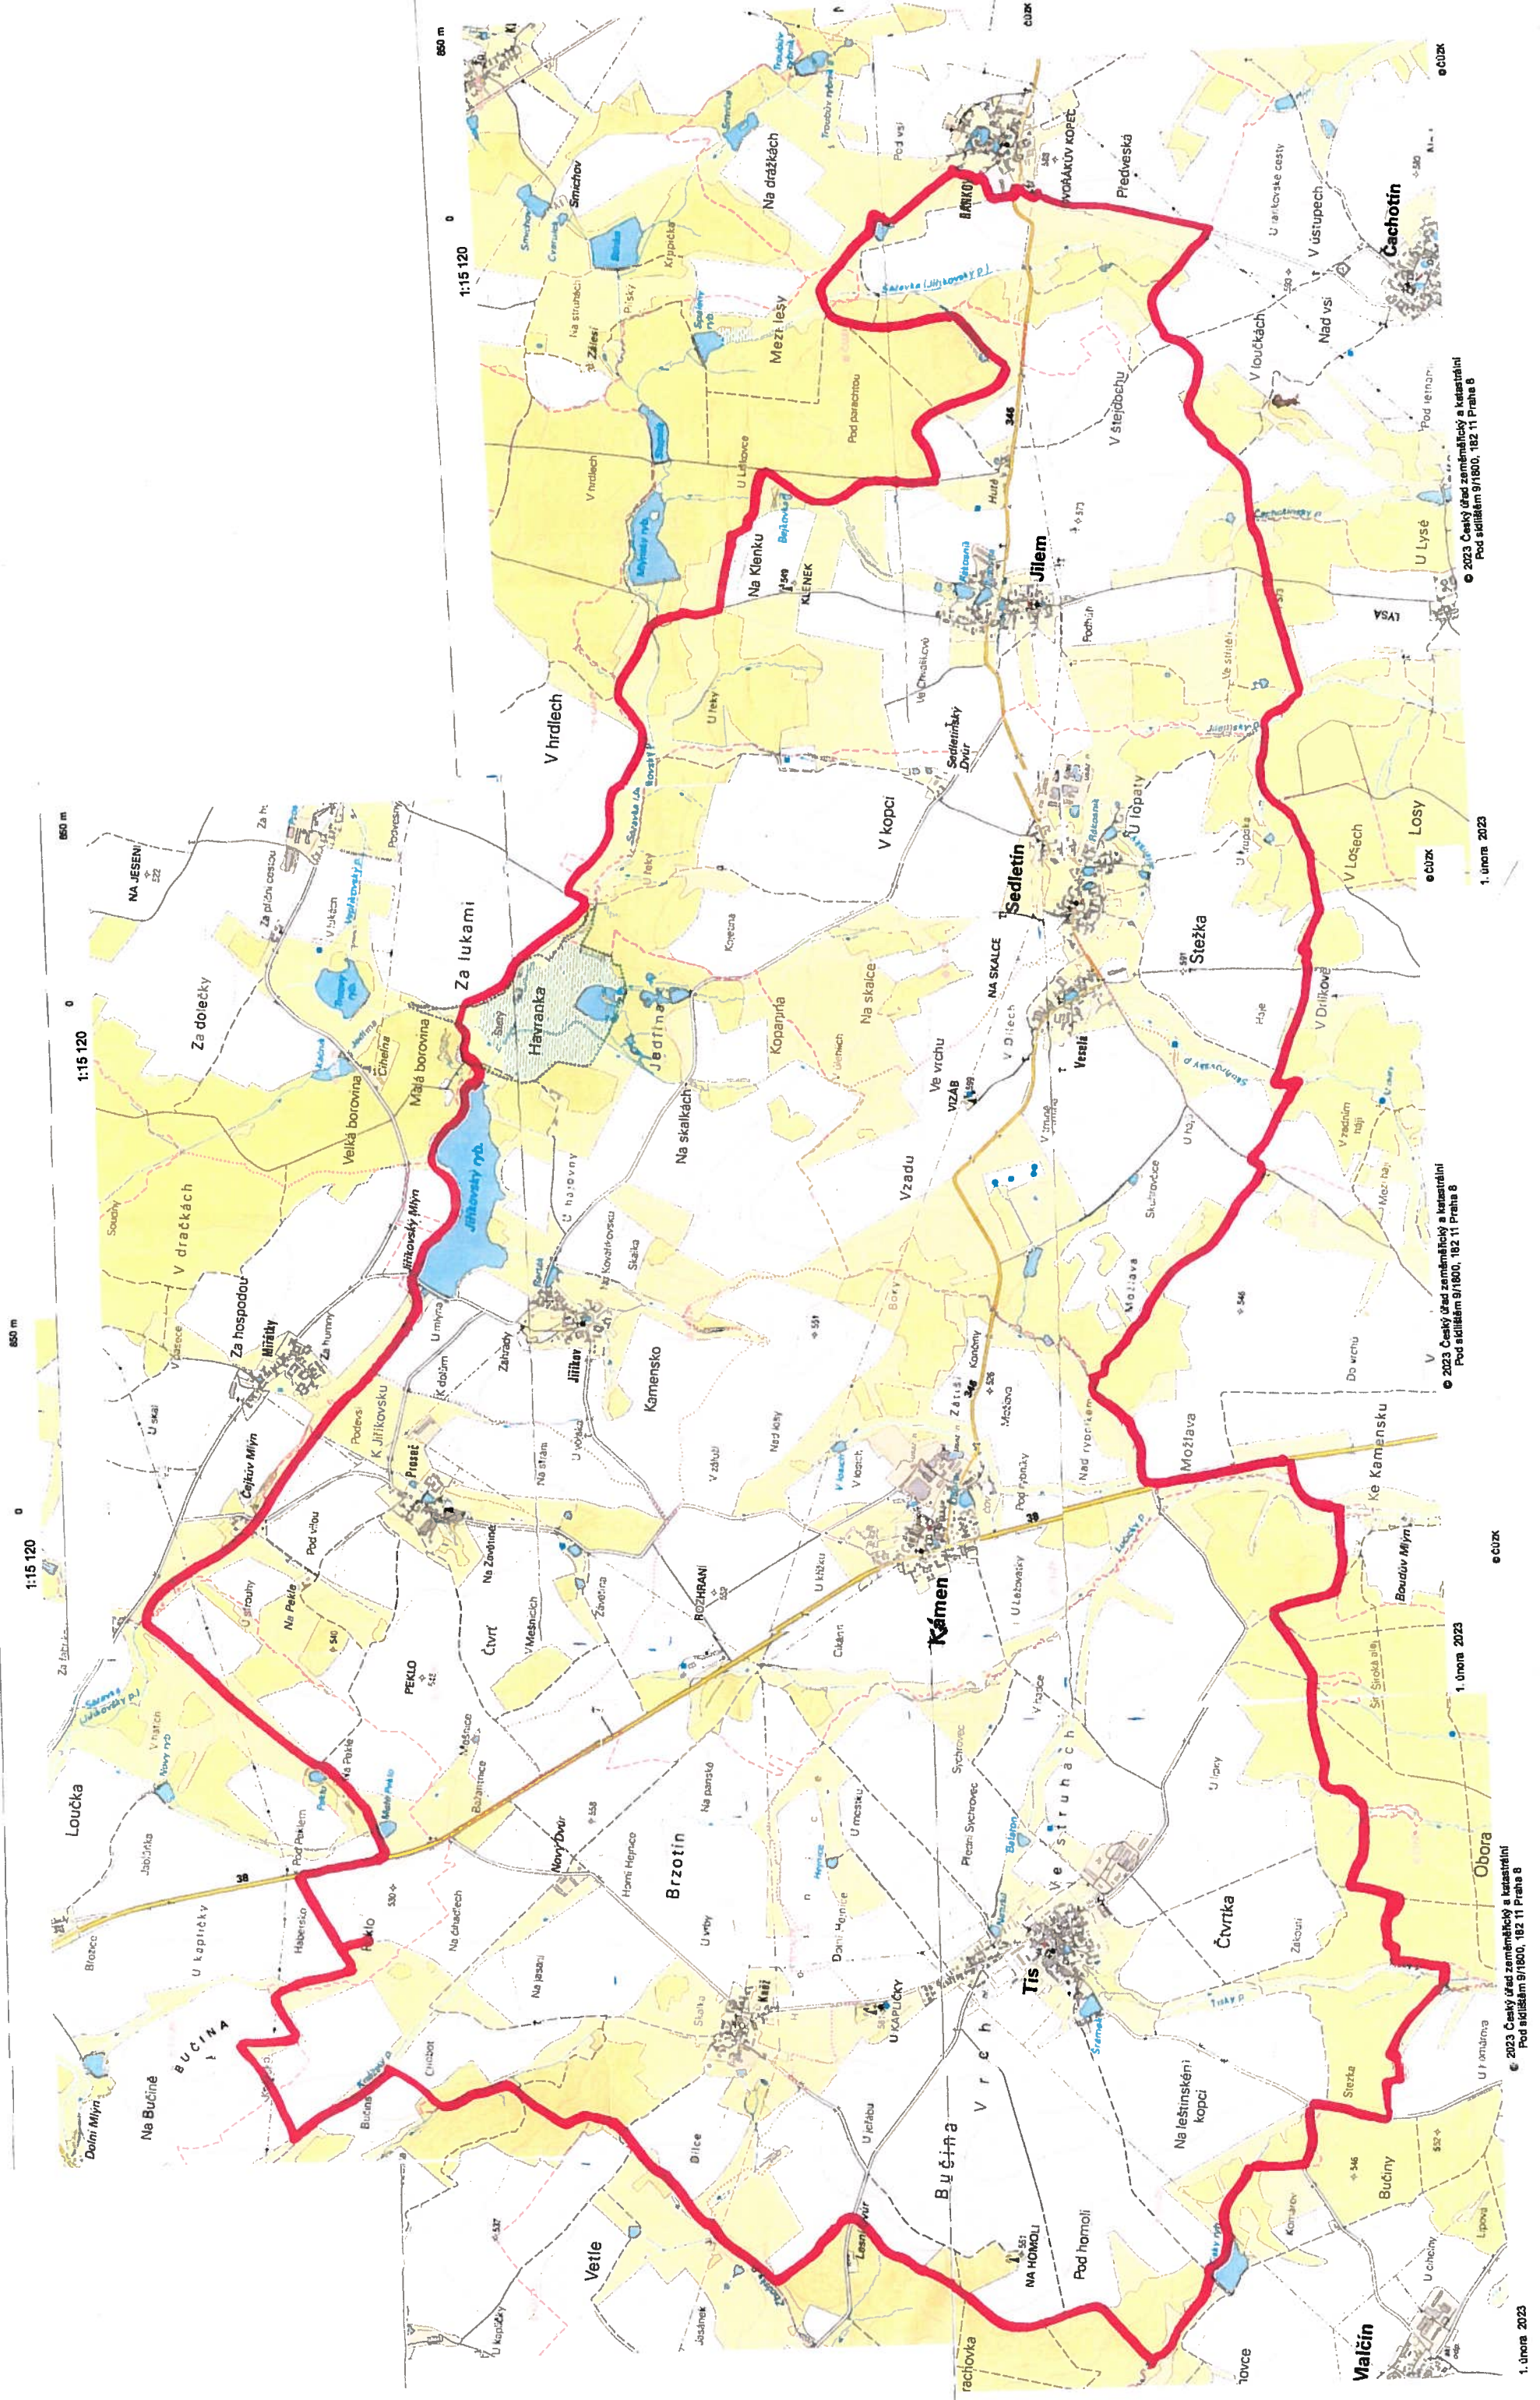

Příloha č. 3 – mapový zákes honitby Kámen u Habrů

1. února 2023

© 2023 Český úřad zeměměřičký a katastrální Pod sídlištěm 9/1800, 182 11 Praha 6

1. února 2023

© 2023 Český úřad zeměměřičký a katastrální Pod sídlištěm 9/1800, 182 11 Praha 6

1. února 2023

© 2023 Český úřad zeměměřičký a katastrální Pod sídlištěm 9/1800, 182 11 Praha 6

1. února 2023